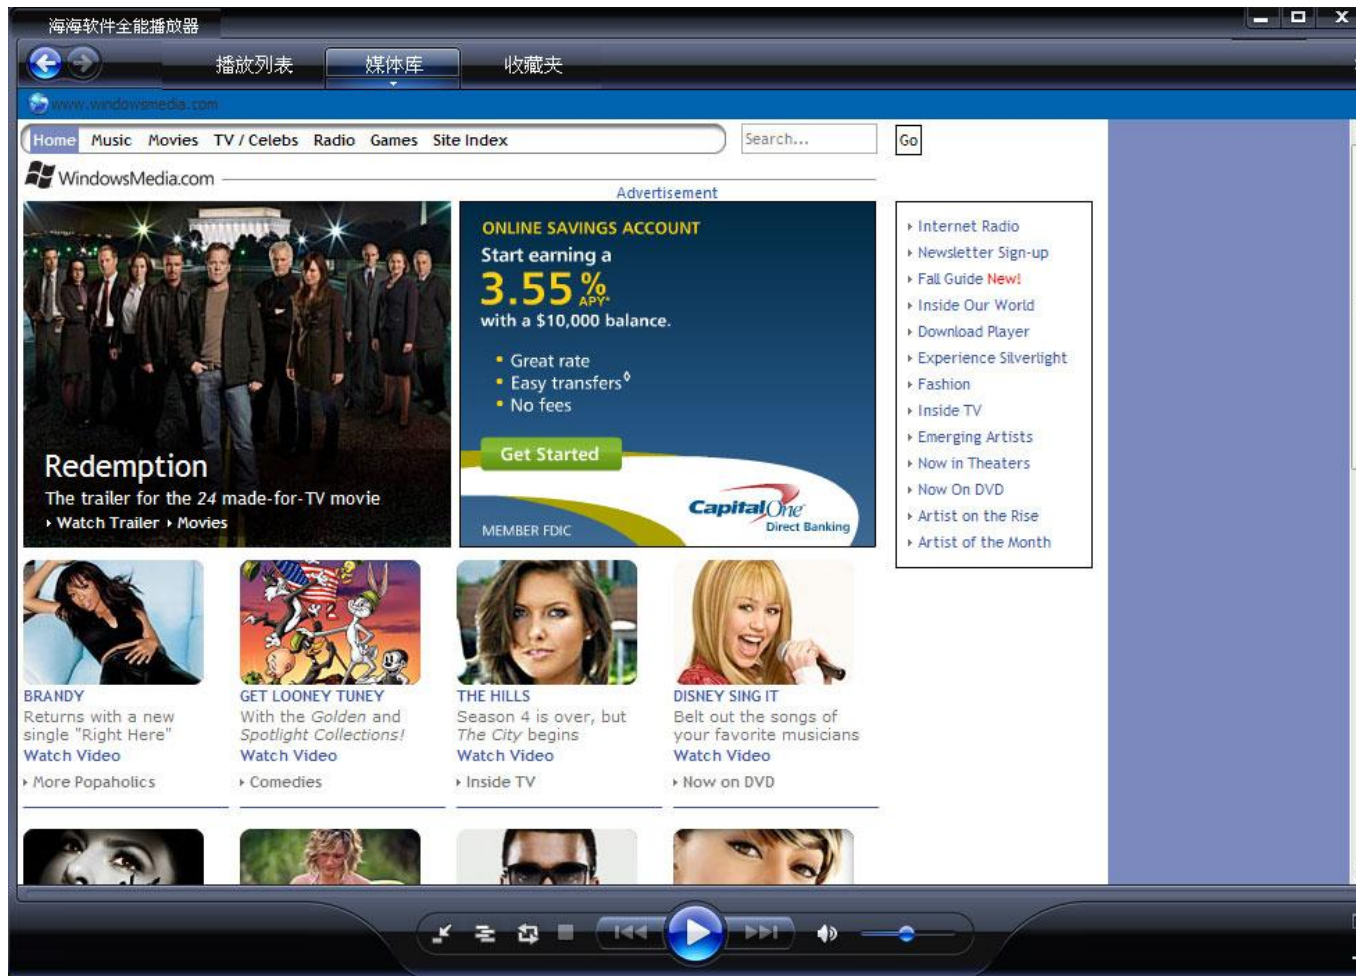

工作、娱乐的效率, 内容提供商可以根据其所要提供的内容的种类进行分类, 在播放器媒体库中进行展示, 如下图所示:

特定功能开发

内容提供商可根据其特定的功能需要, 对播放器其他功能进行定制开发。如播放器自动充值功能、离线认证功能、内置功能三分屏功能。